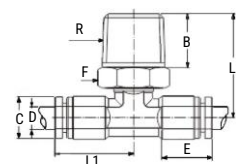

Номер для заказа	Код заказа	D	R	B	C	E	F	L1	L2
	SPB04-01S1G	04	G1/8	8	9	14,7	S12	17,4	34,8
	SPB04-02S1G	04	G1/4	11	9	14,7	S14	17,4	34,8
	SPB06-01S1G	06	G1/8	8	11	16,4	S12	21,1	42,2
	SPB06-02S1G	06	G1/4	11	11	16,4	S14	21,1	42,2
	SPB06-03S1G	06	G3/8	11	11	16,4	S17	21,1	42,2
	SPB06-04S1G	06	G1/2	14,5	11	16,4	S22	21,1	42,2
	SPB08-01S1G	08	G1/8	8	13,7	16,8	S12	22	44
	SPB08-02S1G	08	G1/4	11	13,7	16,8	S14	22	44
	SPB08-03S1G	08	G3/8	11	13,7	16,8	S17	22	44
	SPB08-04S1G	08	G1/2	14,5	13,7	16,8	S22	22	44
	SPB10-02S1G	10	G1/4	11	15,5	18,4	S17	24,6	49,2
	SPB10-03S1G	10	G3/8	11	15,5	18,4	S17	24,6	49,2
	SPB10-04S1G	10	G1/2	14,5	15,5	18,4	S22	24,6	49,2
	SPB12-02S1G	12	G1/4	11	18,7	19,2	S19	28,8	57,5
	SPB12-03S1G	12	G3/8	11	18,7	19,2	S19	28,8	57,6
	SPB12-04S1G	12	G1/2	14,5	18,7	19,2	S22	28,8	57,6
	SPB12-06S1G	12	G3/4	14,5	18,7	19,2	S27	28,8	57,6
	SPB14-02S1G	14	G1/4	11	20,6	20	S19	27,8	55,6
	SPB14-03S1G	14	G3/8	11	20,6	20	S19	27,8	55,6
	SPB14-04S1G	14	G1/2	14,5	20,6	20	S22	27,8	55,6
	SPB14-06S1G	14	G3/4	14,5	20,6	20	S27	27,8	55,6
	SPB16-03S1G	16	G3/8	11	22,6	19,7	S22	34,7	69,4
	SPB16-04S1G	16	G1/2	14,5	22,6	19,7	S22	34,7	69,4
	SPB16-06S1G	16	G3/4	14,5	22,6	19,7	S27	34,7	69,4