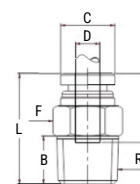

Цанговые фитинги из нержавеющей стали

Система обозначений

Серия		Материал	
SP	Нержавеющая сталь	G	Резьба цилиндрическая G
Тип		P	Коническая PT
C		Тип резьбы	
OC		S1	Нержавеющая сталь SS316
...		S2	Нержавеющая сталь SS304
Диаметр шланга		Присоединительная резьба	
04	Наружный диаметр 4 мм	M5	Резьба M5
06	Наружный диаметр 6 мм	M6	Резьба M6
08	Наружный диаметр 8 мм	M7	Резьба M7
10	Наружный диаметр 10 мм	01	Резьба 1/8
12	Наружный диаметр 12 мм	02	Резьба 1/4
14	Наружный диаметр 14 мм	03	Резьба 3/8
16	Наружный диаметр 16 мм	04	Резьба 1/2

Фитинги с цилиндрической резьбой

SPC

Номер для заказа	Код заказа	D	R	C	B	E	F	L
30000907	SPC04-01S1G	4	1/8	9	8	14,7	S10	21,4
30000908	SPC04-02S1G	4	1/4	9	11	14,7	S14	23
30000909	SPC06-01S1G	6	1/8	11	8	16,4	S12	21,7
30000910	SPC06-02S1G	6	1/4	11	11	16,4	S14	23,2
30000911	SPC06-03S1G	6	3/8	11	11	16,4	S17	23,2
30000912	SPC06-04S1G	6	1/2	11	14,5	16,4	S22	28,5
30000913	SPC08-01S1G	8	1/8	13,7	8	16,8	S14	26,7
30000914	SPC08-02S1G	8	1/4	13,7	11	16,8	S14	24,7
30000915	SPC08-03S1G	8	3/8	13,7	11	16,8	S17	24,7
30029710	SPC08-04S1G	8	1/2	13,7	14,5	16,8	S22	28,6
30022453	SPC10-01S1G	10	1/8	15,5	8	18,4	S17	28,5
30000917	SPC10-02S1G	10	1/4	15,5	11	18,4	S17	29,5
30000918	SPC10-03S1G	10	3/8	15,5	11	18,4	S17	26,1
30000919	SPC10-04S1G	10	1/2	15,5	14,5	18,4	S22	28,5
30000920	SPC12-02S1G	12	1/4	18,7	11	19,2	S19	31,5
30000921	SPC12-03S1G	12	3/8	18,7	11	19,2	S19	28
30000922	SPC12-04S1G	12	1/2	18,7	14,5	19,2	S22	28,5
30024205	SPC12-06S1G	12	3/4	18,7	14,5	19,2	S27	29,5
30000923	SPC14-02S1G	14	1/4	20,6	11	20	S19	31
30000924	SPC14-03S1G	14	3/8	20,6	11	20	S19	31
30000925	SPC14-04S1G	14	1/2	20,6	14,5	20	S22	30,5
30000926	SPC14-06S1G	14	3/4	20,6	14,5	20	S27	29,5
30000928	SPC16-03S1G	16	3/8	22,6	11	19,7	S22	31,9
30000929	SPC16-04S1G	16	1/2	22,6	14,5	19,7	S22	32,4
30000930	SPC16-06S1G	16	3/4	22,6	14,5	19,7	S27	29,5