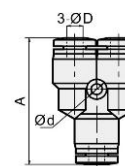

Номер для заказа	Код заказа	D	A	d
30002603	ZPY04	4	35,6	3,2
30002604	ZPY06	6	37,2	3,2
30002605	ZPY08	8	40	3,2
30002606	ZPY10	10	50,1	4,2
30002607	ZPY12	12	52,6	4,2
30002608	ZPY14	14	55,5	4,2
30002609	ZPY16	16	58,8	5,1