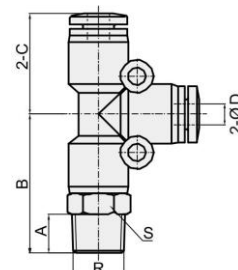

Номер для заказа	Код заказа	D	R	A	B	C	S
30002388	ZPD04-01P	4	R1/8	7,5	26	18,7	10
30002389	ZPD04-02P	4	R1/4	9,5	28	18,7	14
30002392	ZPD06-01P	6	R1/8	7,5	26,5	19,5	12
30002393	ZPD06-02P	6	R1/4	9,5	28,5	19,5	14
30002394	ZPD06-03P	6	R3/8	10,5	29,5	19,5	17
30002395	ZPD06-04P	6	R1/2	13,5	34,5	19,5	21
30002396	ZPD08-01P	8	R1/8	7,5	29,5	22,6	14
30002397	ZPD08-02P	8	R1/4	9,5	31,5	22,6	14
30002398	ZPD08-03P	8	R3/8	10,5	32,5	22,6	17
30002399	ZPD08-04P	8	R1/2	13,5	35,5	22,6	21
30002400	ZPD10-01P	10	R1/8	7,5	34,5	28,5	17
30002401	ZPD10-02P	10	R1/4	9,5	36,5	28,5	17
30002402	ZPD10-03P	10	R3/8	10,5	37,5	28,5	17
30002403	ZPD10-04P	10	R1/2	13,5	40,5	28,5	21
30002404	ZPD12-01P	12	R1/8	7,5	35,5	29,3	19
30002405	ZPD12-02P	12	R1/4	9,5	37,5	29,3	19
30002406	ZPD12-03P	12	R3/8	10,5	38,5	29,3	19
30002407	ZPD12-04P	12	R1/2	13,5	41,5	29,3	21
	ZPD14-02P	14	R1/4	9,5	38,7	29,8	24
30002408	ZPD14-03P	14	R3/8	10,5	39,7	29,8	24
30002409	ZPD14-04P	14	R1/2	13,5	42,7	29,8	24
	ZPD16-02P	16	R1/4	9,5	40,1	31,9	24
30002410	ZPD16-03P	16	R3/8	10,5	41,1	31,9	24
30002411	ZPD16-04P	16	R1/2	13,5	44,1	31,9	24