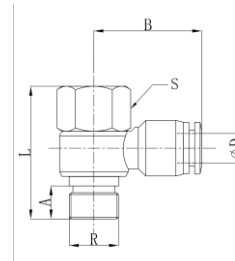

Номер для заказа	Код заказа	D	R	A	B	S	L
30009804	ZPHF04-01G	4	G1/8	6,7	22,3	12	30
30009805	ZPHF04-02G	4	G1/4	8,8	24	17	35,35
30009806	ZPHF06-01G	6	G1/8	6,7	22,8	12	30
30009807	ZPHF06-02G	6	G1/4	8,8	24,8	17	35,35
30009808	ZPHF06-03G	6	G3/8	9,8	26,5	20	42,7
30009809	ZPHF06-04G	6	G1/2	12	29,5	24	48,5
30009810	ZPHF08-01G	8	G1/8	6,7	25,1	12	30
30009811	ZPHF08-02G	8	G1/4	8,8	28,2	17	35,35
30009812	ZPHF08-03G	8	G3/8	9,8	29,1	20	42,7
30009813	ZPHF08-04G	8	G1/2	12	32,1	24	48,5
30009814	ZPHF10-01G	10	G1/8	6,7	29,4	12	30
30009815	ZPHF10-02G	10	G1/4	8,8	31,7	17	35,35
30009816	ZPHF10-03G	10	G3/8	9,8	32,2	20	42,7
30009817	ZPHF10-04G	10	G1/2	12	35,2	24	48,5
30009818	ZPHF12-02G	12	G1/4	8,8	33,7	17	35,35
30009819	ZPHF12-03G	12	G3/8	9,8	35,6	20	42,7
30009820	ZPHF12-04G	12	G1/2	12	37,5	24	48,5