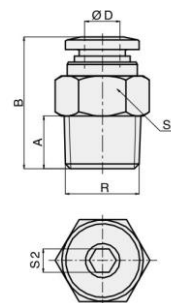

Фитинги с цилиндрической резьбой

ZPHF

Номер для заказа	Код заказа	D	R	A	B	S	L
30009804	ZPHF04-01G	4	G1/8	6,7	22,3	12	30
30009805	ZPHF04-02G	4	G1/4	8,8	24	17	35,35
30009806	ZPHF06-01G	6	G1/8	6,7	22,8	12	30
30009807	ZPHF06-02G	6	G1/4	8,8	24,8	17	35,35
30009808	ZPHF06-03G	6	G3/8	9,8	26,5	20	42,7
30009809	ZPHF06-04G	6	G1/2	12	29,5	24	48,5
30009810	ZPHF08-01G	8	G1/8	6,7	25,1	12	30
30009811	ZPHF08-02G	8	G1/4	8,8	28,2	17	35,35
30009812	ZPHF08-03G	8	G3/8	9,8	29,1	20	42,7
30009813	ZPHF08-04G	8	G1/2	12	32,1	24	48,5
30009814	ZPHF10-01G	10	G1/8	6,7	29,4	12	30
30009815	ZPHF10-02G	10	G1/4	8,8	31,7	17	35,35
30009816	ZPHF10-03G	10	G3/8	9,8	32,2	20	42,7
30009817	ZPHF10-04G	10	G1/2	12	35,2	24	48,5
30009818	ZPHF12-02G	12	G1/4	8,8	33,7	17	35,35
30009819	ZPHF12-03G	12	G3/8	9,8	35,6	20	42,7
30009820	ZPHF12-04G	12	G1/2	12	37,5	24	48,5

Фитинги с конической резьбой

ZPC

Номер для заказа	Код заказа	D	R	A	B	S1	S2
30002234	ZPC04-01P	4	R1/8	7,5	20,2	10	3
30002235	ZPC04-02P	4	R1/4	9,5	18,5	14	3
30002238	ZPC06-01P	6	R1/8	7,5	21,1	12	4
30002239	ZPC06-02P	6	R1/4	9,5	22,1	14	4
30002240	ZPC06-03P	6	R3/8	10,5	21,1	17	4
30002241	ZPC06-04P	6	R1/2	13,5	24,1	21	4
30002059	ZPC08-01P	8	R1/8	7,5	26,4	14	5
30002055	ZPC08-02P	8	R1/4	9,5	23,9	14	6
30002242	ZPC08-03P	8	R3/8	10,5	21,9	17	6
30002243	ZPC08-04P	8	R1/2	13,5	24,4	21	6
30002244	ZPC10-01P	10	R1/8	7,5	29,5	17	5
30002245	ZPC10-02P	10	R1/4	9,5	30,8	17	6
30002246	ZPC10-03P	10	R3/8	10,5	27,7	17	8
30002247	ZPC10-04P	10	R1/2	13,5	25,5	21	8
30002248	ZPC12-01P	12	R1/8	7,5	32	20	5
30002249	ZPC12-02P	12	R1/4	9,5	34	20	6
30002250	ZPC12-03P	12	R3/8	10,5	30	20	10
30002251	ZPC12-04P	12	R1/2	13,5	29	21	-
30002252	ZPC14-02P	14	R1/4	9,5	34,3	22	-
30002253	ZPC14-03P	14	R3/8	10,5	35,3	22	-
30002254	ZPC14-04P	14	R1/2	13,5	33,3	22	-
30002255	ZPC16-02P	16	R1/4	9,5	35,5	24	-
30002256	ZPC16-03P	16	R3/8	10,5	36,5	24	-
30002257	ZPC16-04P	16	R1/2	13,5	34,5	24	-