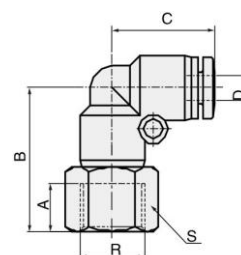

Фитинги с цилиндрической резьбой

ZPLF

Номер для заказа	Код заказа	D	R	A	B	C	S
30009675	ZPLF04-01G	4	G1/8	8	23,5	17,7	12
30009676	ZPLF04-02G	4	G1/4	11	26,5	17,7	17
30009677	ZPLF06-01G	6	G1/8	8	24,7	19,2	12
30002085	ZPLF06-02G	6	G1/4	11	27,7	19,2	17
30009678	ZPLF06-03G	6	G3/8	12	28,7	19,2	20
30009678	ZPLF06-04G	6	G1/2	14	30,7	19,2	24
30009680	ZPLF08-01G	8	G1/8	8	28	22,6	14
30002086	ZPLF08-02G	8	G1/4	11	31	22,6	17
30009681	ZPLF08-03G	8	G3/8	12	32	22,6	20
30009682	ZPLF08-04G	8	G1/2	14	34	22,6	24
30009683	ZPLF10-01G	10	G1/8	8	32,3	27,8	17
30002087	ZPLF10-02G	10	G1/4	11	35,3	27,8	17
30009684	ZPLF10-03G	10	G3/8	12	36,3	27,8	20
30009685	ZPLF10-04G	10	G1/2	14	38,3	27,8	24
30009687	ZPLF12-02G	12	G1/4	11	37,5	29,3	20
30009688	ZPLF12-03G	12	G3/8	12	38,5	29,3	20
30002088	ZPLF12-04G	12	G1/2	14	41	29,3	24
30009689	ZPLF14-02G	14	G1/4	11	38	30,6	22
30009690	ZPLF14-03G	14	G3/8	12	39	30,6	22
30009691	ZPLF14-04G	14	G1/2	14	41	30,6	24
30009692	ZPLF16-02G	16	G1/4	11	41,5	33,3	24
30009693	ZPLF16-03G	16	G3/8	12	42,5	33,3	24
30009694	ZPLF16-04G	16	G1/2	14	44,5	33,3	24