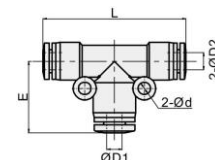

ZPE

Номер для заказа	Код заказа	D	E	d
30002610	ZPE04	4	18,7	3,2
30002057	ZPE06	6	19,5	3,2
30002058	ZPE08	8	22,6	3,2
30002611	ZPE10	10	28,5	4,2
30002612	ZPE12	12	29,3	4,2
30002613	ZPE14	14	29,8	4,2
30002614	ZPE16	16	31,9	5,1

ZPEW

Номер для заказа	Код заказа	D1	D2	E	L	d
30002578	ZPEW06-04	6	4	19,1	38	3,2
30024467	ZPEW08-04	8	4	22,5	43,9	3,2
30002579	ZPEW08-06	8	6	22,5	44	3,2
30002580	ZPEW10-06	10	6	27,9	54,1	4,2
30002581	ZPEW10-08	10	8	27,9	55	4,2
30014012	ZPEW12-08	12	8	29,3	57	4,2
30002582	ZPEW12-10	12	10	29,3	57,8	4,2
30014349	ZPEW16-12	16	12	32,5	63,6	4,2