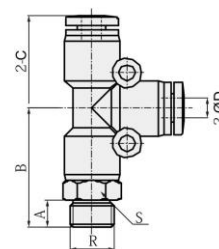

Номер для заказа	Код заказа	D	R	A	B	C	S
30002386	ZPD04-M5	4	M5	4	23,5	18,7	10
30002387	ZPD04-M6	4	M6	4,5	24	18,7	10
30009695	ZPD04-01G	4	G1/8	5	23,5	18,7	12
30009696	ZPD04-02G	4	G1/4	6,5	25	18,7	17
30002390	ZPD06-M5	6	M5	4	24	19,5	12
30002391	ZPD06-M6	6	M6	4,5	24,5	19,5	12
30009697	ZPD06-01G	6	G1/8	5	24	19,5	12
30009698	ZPD06-02G	6	G1/4	6,5	25,5	19,5	17
30009699	ZPD06-03G	6	G3/8	7	26	19,5	20
30009700	ZPD06-04G	6	G1/2	10	30	19,5	24
30009701	ZPD08-01G	8	G1/8	5	27	22,6	14
30009702	ZPD08-02G	8	G1/4	6,5	28,5	22,6	17
30009703	ZPD08-03G	8	G3/8	7	29	22,6	20
30009704	ZPD08-04G	8	G1/2	10	33	22,6	24
30009705	ZPD10-01G	10	G1/8	5	32	28,5	17
30009706	ZPD10-02G	10	G1/4	6,5	33,5	28,5	17
30009707	ZPD10-03G	10	G3/8	7	34	28,5	20
30009707	ZPD10-04G	10	G1/2	10	38	28,5	24
30009709	ZPD12-01G	12	G1/8	5	33	29,3	19
30009710	ZPD12-02G	12	G1/4	6,5	34,5	29,3	19
30009711	ZPD12-03G	12	G3/8	7	35	29,3	20
30009712	ZPD12-04G	12	G1/2	10	39	29,3	24
30009713	ZPD14-02G	14	G1/4	6,5	35,7	29,8	22
30009714	ZPD14-03G	14	G3/8	7	36,2	29,8	22
30009715	ZPD14-04G	14	G1/2	10	39,2	29,8	24
30009716	ZPD16-02G	16	G1/4	6,5	37,6	31,9	24
30009717	ZPD16-03G	16	G3/8	7	38,1	31,9	24
30009718	ZPD16-04G	16	G1/2	10	41,1	31,9	24