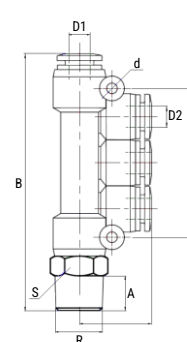

ZPKD

Номер для заказа	Код заказа	D1	D2	R	A	B	d	E	L	S
	ZPKD06-04-01P	6	4	R1/8	7,5	68,3	3,3	21,1	41,3	12
	ZPKD08-04-02P	8	4	R1/4	9,5	89,8	4,3	26,5	47,3	14
	ZPKD08-06-02P	8	6	R1/4	9,5	89,8	4,3	26,5	47,3	14
	ZPKD10-08-03P	10	8	R3/8	10,5	101,6	4,2	29,2	60	17