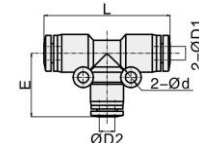

Номер для заказа	Код заказа	D1	D2	E	L	d
30002573	ZPEG06-04	6	4	19	38,1	3,2
30015781	ZPEG08-04	8	4	22	44,9	3,2
30002574	ZPEG08-06	8	6	22,1	55,9	3,2
30002575	ZPEG10-06	10	6	27,1	55,8	4,2
30002576	ZPEG10-08	10	8	27,5	55,8	4,2
30002577	ZPEG12-10	12	10	28,9	58,6	4,2
30045788	ZPEG16-12	16	12	31,3	65,5	5,1