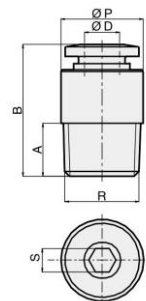

Фитинги с конической резьбой

ZPC

Номер для заказа	Код заказа	D	R	A	B	S1	S2
30002234	ZPC04-01P	4	R1/8	7,5	20,2	10	3
30002235	ZPC04-02P	4	R1/4	9,5	18,5	14	3
30002238	ZPC06-01P	6	R1/8	7,5	21,1	12	4
30002239	ZPC06-02P	6	R1/4	9,5	22,1	14	4
30002240	ZPC06-03P	6	R3/8	10,5	21,1	17	4
30002241	ZPC06-04P	6	R1/2	13,5	24,1	21	4
30002059	ZPC08-01P	8	R1/8	7,5	26,4	14	5
30002055	ZPC08-02P	8	R1/4	9,5	23,9	14	6
30002242	ZPC08-03P	8	R3/8	10,5	21,9	17	6
30002243	ZPC08-04P	8	R1/2	13,5	24,4	21	6
30002244	ZPC10-01P	10	R1/8	7,5	29,5	17	5
30002245	ZPC10-02P	10	R1/4	9,5	30,8	17	6
30002246	ZPC10-03P	10	R3/8	10,5	27,7	17	8
30002247	ZPC10-04P	10	R1/2	13,5	25,5	21	8
30002248	ZPC12-01P	12	R1/8	7,5	32	20	5
30002249	ZPC12-02P	12	R1/4	9,5	34	20	6
30002250	ZPC12-03P	12	R3/8	10,5	30	20	10
30002251	ZPC12-04P	12	R1/2	13,5	29	21	-
30002252	ZPC14-02P	14	R1/4	9,5	34,3	22	-
30002253	ZPC14-03P	14	R3/8	10,5	35,3	22	-
30002254	ZPC14-04P	14	R1/2	13,5	33,3	22	-
30002255	ZPC16-02P	16	R1/4	9,5	35,5	24	-
30002256	ZPC16-03P	16	R3/8	10,5	36,5	24	-
30002257	ZPC16-04P	16	R1/2	13,5	34,5	24	-

ZPOC

Номер для заказа	Код заказа	D	R	A	B	P	S
30002262	ZPOC04-01P	4	R1/8	7,5	20,2	10	3
30002263	ZPOC04-02P	4	R1/4	9,5	18,5	14	3
30002267	ZPOC06-01P	6	R1/8	7,5	21,1	12	4
30002268	ZPOC06-02P	6	R1/4	9,5	22,1	14	4
30002269	ZPOC06-03P	6	R3/8	10,5	21,1	17	4
30002270	ZPOC06-04P	6	R1/2	13,5	24,1	21	4
30002271	ZPOC08-01P	8	R1/8	7,5	26,4	14	5
30002272	ZPOC08-02P	8	R1/4	9,5	23,9	14	6
30002273	ZPOC08-03P	8	R3/8	10,5	21,9	17	6
30002274	ZPOC08-04P	8	R1/2	13,5	24,4	21	6
30002275	ZPOC10-01P	10	R1/8	7,5	29,5	17	5
30002276	ZPOC10-02P	10	R1/4	9,5	30,8	17	6
30002277	ZPOC10-03P	10	R3/8	10,5	27,7	17	8
30002278	ZPOC10-04P	10	R1/2	13,5	25,5	21	8
30002279	ZPOC12-01P	12	R1/8	7,5	32	20	5
30002280	ZPOC12-02P	12	R1/4	9,5	34	20	6
30002281	ZPOC12-03P	12	R3/8	10,5	30	20	10
30002282	ZPOC12-04P	12	R1/2	13,5	29	21	10