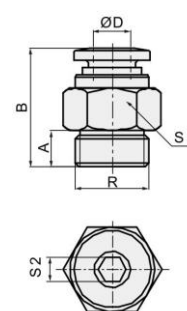

Цанговые фитинги полимерные

Система обозначений

[] [] [] [] - [] [] [] []		
Серия	Z Серый корпус и Оранжевое кольцо	Размер
Тип	PC	Стандартный
POC		Компактный
...		
Диаметр шланга		Тип резьбы
04 Наружный диаметр 4 мм		P Резьба коническая PT
06 Наружный диаметр 6 мм		G Резьба цилиндрическая G
08 Наружный диаметр 8 мм		T NPT
10 Наружный диаметр 10 мм		
12 Наружный диаметр 12 мм		Присоединительная резьба
14 Наружный диаметр 14 мм		M5 Резьба M5
16 Наружный диаметр 16 мм		M6 Резьба M6
		M7 Резьба M7
		01 Резьба 1/8
		02 Резьба 1/4
		03 Резьба 3/8
		04 Резьба 1/2

Фитинги с цилиндрической резьбой

ZPC

Номер для заказа	Код заказа	D	R	A	B	S1	S2
30002232	ZPC04-M5	4	M5	4	22	10	2
30002233	ZPC04-M6	4	M6	4,5	22,5	10	2
30009564	ZPC04-01G	4	G1/8	5	19,2	12	3
30009565	ZPC04-02G	4	G1/4	6,5	18,2	17	3
30002236	ZPC06-M5	6	M5	4	22,6	12	2
30002237	ZPC06-M6	6	M6	4,5	23,1	12	2
30009566	ZPC06-01G	6	G1/8	5	20,1	12	4
30009567	ZPC06-02G	6	G1/4	6,5	21,1	17	4
30009568	ZPC06-03G	6	G3/8	7	20,6	20	4
30009569	ZPC06-04G	6	G1/2	10	23,1	24	4
30009570	ZPC08-01G	8	G1/8	5	25,4	14	5
30009571	ZPC08-02G	8	G1/4	6,5	22,9	17	5
30009572	ZPC08-03G	8	G3/8	7	22,4	20	6
30009573	ZPC08-04G	8	G1/2	10	23,4	24	6
30009574	ZPC10-01G	10	G1/8	5	27,8	17	5
30009575	ZPC10-02G	10	G1/4	6,5	29,3	17	6
30009576	ZPC10-03G	10	G3/8	7	26	20	8
30009577	ZPC10-04G	10	G1/2	10	26	24	8
30009578	ZPC12-01G	12	G1/8	5	30,5	20	5
30009579	ZPC12-02G	12	G1/4	6,5	32	20	6
30009580	ZPC12-03G	12	G3/8	7	30	20	8
30009581	ZPC12-04G	12	G1/2	10	31	24	8
30009582	ZPC14-02G	14	G1/4	6,5	32,1	22	-
30009583	ZPC14-03G	14	G3/8	7	32,6	22	-
30009584	ZPC14-04G	14	G1/2	10	35,6	24	-
30009585	ZPC16-02G	16	G1/4	6,5	34	24	-
30009586	ZPC16-03G	16	G3/8	7	34	24	-
30009587	ZPC16-04G	16	G1/2	10	37	24	-