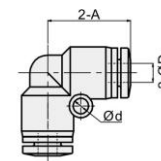

Номер для заказа	Код заказа	D	A	d
30002615	ZPV04	4	17,7	3,2
30002615	ZPV06	6	19,2	3,2
30002617	ZPV08	8	22,6	3,2
30002618	ZPV10	10	27,8	4,2
30002619	ZPV12	12	29,3	4,2
30002620	ZPV14	14	30,6	4,2
30002621	ZPV16	16	33,3	5,1