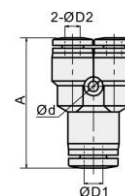

Номер для заказа	Код заказа	D1	D2	A	d
30002592	ZPW06-04	6	4	36	3,2
30020607	ZPW08-04	8	4	39	3,2
30002593	ZPW08-06	8	6	39	3,2
30014080	ZPW10-06	10	6	49	4,2
30002594	ZPW10-08	10	8	49	4,2
30002595	ZPW12-10	12	10	53	4,2