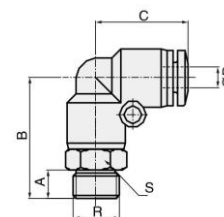

Номер для заказа	Код заказа	D	R	A	B	C	S
30002309	ZPL04-M5	4	M5	4	22,5	17,7	10
30002310	ZPL04-M6	4	M6	4,5	23	17,7	10
30009630	ZPL04-01G	4	G1/8	5	21,5	17,7	12
30009631	ZPL04-02G	4	G1/4	6,5	24	17,7	17
30002313	ZPL06-M5	6	M5	4	23,7	19,2	12
30002314	ZPL06-M6	6	M6	4,5	24,2	19,2	12
30009632	ZPL06-01G	6	G1/8	5	24	19,2	12
30009633	ZPL06-02G	6	G1/4	6,5	26	19,2	17
30009634	ZPL06-03G	6	G3/8	7	27	19,2	20
30009635	ZPL06-04G	6	G1/2	10	30,5	19,2	24
30009636	ZPL08-01G	8	G1/8	5	27	22,6	14
30009637	ZPL08-02G	8	G1/4	6,5	28,5	22,6	17
30009638	ZPL08-03G	8	G3/8	7	29,5	22,6	20
30009639	ZPL08-04G	8	G1/2	10	33	22,6	24
30009640	ZPL10-01G	10	G1/8	5	31,8	27,8	17
30009641	ZPL10-02G	10	G1/4	6,5	33,3	27,8	17
30009642	ZPL10-03G	10	G3/8	7	33,8	27,8	20
30009643	ZPL10-04G	10	G1/2	10	37,3	27,8	24
30009644	ZPL12-01G	12	G1/8	5	34,5	29,3	19
30009645	ZPL12-02G	12	G1/4	6,5	36	29,3	19
30009646	ZPL12-03G	12	G3/8	7	36,5	29,3	20
30009647	ZPL12-04G	12	G1/2	10	39,5	29,3	24
30009648	ZPL14-02G	14	G1/4	6,5	36,5	30,6	22
30009649	ZPL14-03G	14	G3/8	7	37	30,6	22
30009650	ZPL14-04G	14	G1/2	10	40	30,6	24
30009651	ZPL16-02G	16	G1/4	6,5	39	33,3	24
30009652	ZPL16-03G	16	G3/8	7	39,5	33,3	24
30009653	ZPL16-04G	16	G1/2	10	42,5	33,3	24