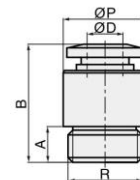

Номер для заказа	Код заказа	D	R	A	B	P	S
30002258	ZPOC04-M5	4	M5	4	22	10	2
30002260	ZPOC04-M6	4	M6	4,5	22,5	10	2
30009588	ZPOC04-01G	4	G1/8	5	19,2	12	3
30009589	ZPOC04-02G	4	G1/4	6,5	18,2	17	3
30002264	ZPOC06-M5	6	M5	4	22,6	12	2
30002265	ZPOC06-M6	6	M6	4,5	23,1	12	2
30009590	ZPOC06-01G	6	G1/8	5	20,1	12	4
30009591	ZPOC06-02G	6	G1/4	6,5	21,1	17	4
30009592	ZPOC06-03G	6	G3/8	7	20,6	20	4
30009593	ZPOC06-04G	6	G1/2	10	23,1	24	4
30009594	ZPOC08-01G	8	G1/8	5	25,4	14	5
30009595	ZPOC08-02G	8	G1/4	6,5	22,9	17	5
30009596	ZPOC08-03G	8	G3/8	7	22,4	20	6
30009597	ZPOC08-04G	8	G1/2	10	23,4	24	6
30009598	ZPOC10-01G	10	G1/8	5	27,8	17	5
30009599	ZPOC10-02G	10	G1/4	6,5	29,3	17	6
30009600	ZPOC10-03G	10	G3/8	7	26	20	8
30009601	ZPOC10-04G	10	G1/2	10	26	24	8
30009602	ZPOC12-01G	12	G1/8	5	30,5	20	5
30009603	ZPOC12-02G	12	G1/4	6,5	32	20	6
30009604	ZPOC12-03G	12	G3/8	7	30	20	8
30009605	ZPOC12-04G	12	G1/2	10	31	24	8