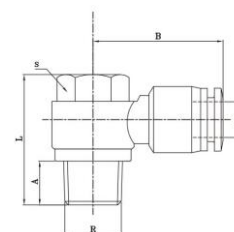

Фитинги с цилиндрической резьбой

ZPWT

Номер для заказа	Код заказа	D	R	A	B	S
30009765	ZPWT04-01G	4	G1/8	5	40,4	12
30009766	ZPWT04-02G	4	G1/4	6,5	41,9	17
30009767	ZPWT06-01G	6	G1/8	5	41,7	12
30009768	ZPWT06-02G	6	G1/4	6,5	43,2	17
30009769	ZPWT06-03G	6	G3/8	7	43,7	20
30009770	ZPWT06-04G	6	G1/2	10	46,7	24
30009771	ZPWT08-01G	8	G1/8	5	44,3	14
30009772	ZPWT08-02G	8	G1/4	6,5	45,8	17
30009773	ZPWT08-03G	8	G3/8	7	46,8	20
30009774	ZPWT08-04G	8	G1/2	10	49,8	24
30009775	ZPWT10-01G	10	G1/8	5	53,6	17
30009776	ZPWT10-02G	10	G1/4	6,5	55,1	17
30009777	ZPWT10-03G	10	G3/8	7	55,6	20
30009778	ZPWT10-04G	10	G1/2	10	58,6	24
30009779	ZPWT12-01G	12	G1/8	5	56,3	19
30009780	ZPWT12-02G	12	G1/4	6,5	57,8	19
30009781	ZPWT12-03G	12	G3/8	7	58,3	20
30009782	ZPWT12-04G	12	G1/2	10	61,3	24
	ZPWT14-02G	14	G1/4	6,5	61,4	22
30009783	ZPWT14-03G	14	G3/8	7	61,9	22
30009784	ZPWT14-04G	14	G1/2	10	64,9	24
30026598	ZPWT16-02G	16	G1/4	6,5	64,5	24
30009785	ZPWT16-03G	16	G3/8	7	65	24
30009786	ZPWT16-04G	16	G1/2	10	68	24

ZPH

Номер для заказа	Код заказа	D	R	A	B	S	L
30002490	ZPH04-M5	4	M5	3,8	20,1	8	18,2
30009787	ZPH04-01G	4	G1/8	7	22,4	10	23,5
30009788	ZPH04-02G	4	G1/4	9	23,6	14	26,3
30002494	ZPH06-M5	6	M5	3,8	21,9	8	18,2
30009789	ZPH06-01G	6	G1/8	7	22,9	10	23,5
30009790	ZPH06-02G	6	G1/4	9	25	14	26,3
30009791	ZPH06-03G	6	G3/8	10	26,6	19	31,9
30009792	ZPH06-04G	6	G1/2	13	29,6	24	38,6
30009793	ZPH08-01G	8	G1/8	7	25,3	10	23,5
30009794	ZPH08-02G	8	G1/4	9	28,3	14	26,3
30009795	ZPH08-03G	8	G3/8	10	29,3	19	31,9
30009796	ZPH08-04G	8	G1/2	13	32,3	24	38,6
30009798	ZPH10-02G	10	G1/4	9	32,2	14	26,3
30009799	ZPH10-03G	10	G3/8	10	32,6	19	31,9
30009800	ZPH10-04G	10	G1/2	13	35,5	24	38,6
30009801	ZPH12-02G	12	G1/4	9	33,2	14	26,3
30009802	ZPH12-03G	12	G3/8	10	35,2	19	31,9
30009803	ZPH12-04G	12	G1/2	13	36,1	24	38,6