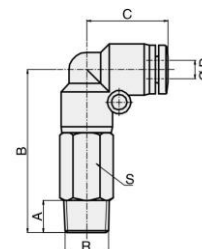

Фитинги с конической резьбой

ZPL

Номер для заказа	Код заказа	D	R	A	B	C	S
30002311	ZPL04-01P	4	R1/8	7,5	25	17,7	10
30002312	ZPL04-02P	4	R1/4	9,5	27	17,7	14
30002315	ZPL06-01P	6	R1/8	7,5	26,2	19,2	12
30002316	ZPL06-02P	6	R1/4	9,5	28,2	19,2	14
30002317	ZPL06-03P	6	R3/8	10,5	29,2	19,2	17
30002318	ZPL06-04P	6	R1/2	13,5	32,2	19,2	21
30002319	ZPL08-01P	8	R1/8	7,5	29,5	22,6	14
30002320	ZPL08-02P	8	R1/4	9,5	31,5	22,6	14
30002321	ZPL08-03P	8	R3/8	10,5	32,5	22,6	17
30002322	ZPL08-04P	8	R1/2	13,5	35,5	22,6	21
30002323	ZPL10-01P	10	R1/8	7,5	33,8	27,8	17
30002324	ZPL10-02P	10	R1/4	9,5	35,8	27,8	17
30002325	ZPL10-03P	10	R3/8	10,5	36,8	27,8	17
30002326	ZPL10-04P	10	R1/2	13,5	39,8	27,8	21
30002327	ZPL12-01P	12	R1/8	7,5	35,5	29,3	19
30002328	ZPL12-02P	12	R1/4	9,5	37,5	29,3	19
30002329	ZPL12-03P	12	R3/8	10,5	38,5	29,3	19
30002330	ZPL12-04P	12	R1/2	13,5	41,5	29,3	21
	ZPL14-02P	14	R1/4	9,5	39,5	30,6	24
30002331	ZPL14-03P	14	R3/8	10,5	40,5	30,6	24
30002332	ZPL14-04P	14	R1/2	13,5	43,5	30,6	24
30014097	ZPL16-02P	16	R1/4	9,5	42	33,3	24
30002333	ZPL16-03P	16	R3/8	10,5	43	33,3	24
30002334	ZPL16-04P	16	R1/2	13,5	46	33,3	24

ZPLL

Номер для заказа	Код заказа	D	R	A	B	C	S
30002337	ZPLL04-01P	4	R1/8	7,5	36	17,7	10
30002338	ZPLL04-02P	4	R1/4	9,5	39	17,7	14
30002341	ZPLL06-01P	6	R1/8	7,5	39,7	19,2	12
30002342	ZPLL06-02P	6	R1/4	9,5	42,2	19,2	14
30002343	ZPLL06-03P	6	R3/8	10,5	43,7	19,2	17
30002344	ZPLL06-04P	6	R1/2	13,5	47,2	19,2	21
30002345	ZPLL08-01P	8	R1/8	7,5	43	22,6	14
30002346	ZPLL08-02P	8	R1/4	9,5	45,5	22,6	14
30002347	ZPLL08-03P	8	R3/8	10,5	47	22,6	17
30002348	ZPLL08-04P	8	R1/2	13,5	50,5	22,6	21
30002349	ZPLL10-01P	10	R1/8	7,5	54,3	27,8	17
30002350	ZPLL10-02P	10	R1/4	9,5	56,3	27,8	17
30002351	ZPLL10-03P	10	R3/8	10,5	57,3	27,8	17
30002352	ZPLL10-04P	10	R1/2	13,5	60,8	27,8	21
30002353	ZPLL12-02P	12	R1/4	9,5	61,5	29,3	19
30002354	ZPLL12-03P	12	R3/8	10,5	62,5	29,3	19
30002355	ZPLL12-04P	12	R1/2	13,5	65,5	29,3	19