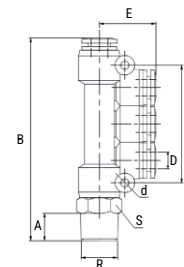

ZPKB

Номер для заказа	Код заказа	D	R	A	B	d	E	L	S
	ZPKB04-01P	4	R1/8	7,5	64,2	3,2	19	35,6	10
	ZPKB04-02P	4	R1/4	9,5	66,2	3,2	19	35,6	14
30002555	ZPKB06-01P	6	R1/8	7,5	67,3	3,2	20,3	41,7	12
30002556	ZPKB06-02P	6	R1/4	9,5	69,3	3,2	20,3	41,7	14
30002557	ZPKB06-03P	6	R3/8	10,5	70,3	3,2	20,3	41,7	17
30002558	ZPKB08-01P	8	R1/8	7,5	88	4,2	24,3	47,7	14
30002559	ZPKB08-02P	8	R1/4	9,5	90	4,2	24,3	47,7	14
30002560	ZPKB08-03P	8	R3/8	10,5	92	4,2	24,3	47,7	17