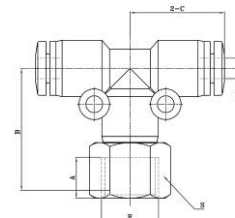

Номер для заказа	Код заказа	D	R	A	B	C	S
30009743	ZPBF04-01G	4	G1/8	7	25,7	18,5	12
30009744	ZPBF04-02G	4	G1/4	10	28,7	18,5	17
30009745	ZPBF06-01G	6	G1/8	7	26,8	18,9	12
30009746	ZPBF06-02G	6	G1/4	10	29,8	18,9	17
30009747	ZPBF06-03G	6	G3/8	11	30,8	18,9	20
30009748	ZPBF06-04G	6	G1/2	13	32,8	18,9	24
30009749	ZPBF08-01G	8	G1/8	7	28,5	21,9	14
30009750	ZPBF08-02G	8	G1/4	10	31,5	21,9	17
30009751	ZPBF08-03G	8	G3/8	11	32,5	21,9	20
30009752	ZPBF08-04G	8	G1/2	13	34,5	21,9	24
30009753	ZPBF10-01G	10	G1/8	7	29	28,3	17
30009754	ZPBF10-02G	10	G1/4	10	32	28,3	17
30009755	ZPBF10-03G	10	G3/8	11	33	28,3	20
30009756	ZPBF10-04G	10	G1/2	13	35	28,3	24
30009757	ZPBF12-01G	12	G1/8	7	35,8	28,8	19
30009758	ZPBF12-02G	12	G1/4	10	38,8	28,8	19
30009759	ZPBF12-03G	12	G3/8	11	39,8	28,8	20
30009760	ZPBF12-04G	12	G1/2	13	41,8	28,8	24
	ZPBF14-02G	14	G1/4	10	39,2	30,3	22
30009761	ZPBF14-03G	14	G3/8	11	40,2	30,3	24
30009762	ZPBF14-04G	14	G1/2	13	42,2	30,3	24
30009763	ZPBF16-03G	16	G3/8	7	41,7	32,3	24
30009764	ZPBF16-04G	16	G1/2	10	43,7	32,3	24