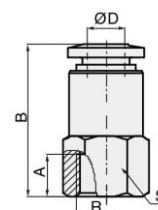

Номер для заказа	Код заказа	D	R	A	B	S
30009610	ZPCF04-01G	4	G1/8	8	24,7	12
30009611	ZPCF04-02G	4	G1/4	11	27,7	17
30009612	ZPCF06-01G	6	G1/8	8	25,2	12
30009613	ZPCF06-02G	6	G1/4	11	28,2	17
30009614	ZPCF06-03G	6	G3/8	12	29,2	20
30009615	ZPCF06-04G	6	G1/2	14	31,9	24
30009616	ZPCF08-01G	8	G1/8	8	26,9	14
30009617	ZPCF08-02G	8	G1/4	11	29,9	17
30009618	ZPCF08-03G	8	G3/8	12	30,9	20
30009619	ZPCF08-04G	8	G1/2	14	32,9	24
30009619	ZPCF10-01G	10	G1/8	8	29,9	17
30009621	ZPCF10-02G	10	G1/4	11	32,9	17
30009622	ZPCF10-03G	10	G3/8	12	33,9	20
30009623	ZPCF10-04G	10	G1/2	14	35,9	24
30009624	ZPCF12-01G	12	G1/8	8	31,5	20
30009625	ZPCF12-02G	12	G1/4	11	34,5	20
30009626	ZPCF12-03G	12	G3/8	12	35,5	20
30009627	ZPCF12-04G	12	G1/2	14	37,5	24
30009628	ZPCF14-02G	14	G1/4	11	36	22
	ZPCF14-03G	14	G3/8	12	37	22
30036659	ZPCF14-04G	14	G1/2	14	39	24
30009629	ZPCF16-02G	16	G1/4	11	36	24
30021338	ZPCF16-03G	16	G3/8	12	37	24
30014054	ZPCF16-04G	16	G1/2	14	39	24