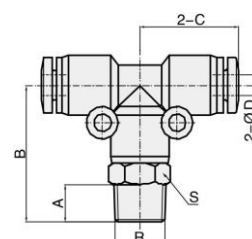

Номер для заказа	Код заказа	D	R	A	B	C	S
30002414	ZPB04-01P	4	R1/8	7,5	26	18,7	10
30002415	ZPB04-02P	4	R1/4	9,5	28	18,7	14
30002418	ZPB06-01P	6	R1/8	7,5	26,5	19,5	12
30002419	ZPB06-02P	6	R1/4	9,5	28,5	19,5	14
30002420	ZPB06-03P	6	R3/8	10,5	29,5	19,5	17
30002421	ZPB06-04P	6	R1/2	13,5	34,5	19,5	21
30002422	ZPB08-01P	8	R1/8	7,5	29,5	22,6	14
30002423	ZPB08-02P	8	R1/4	9,5	31,5	22,6	14
30002424	ZPB08-03P	8	R3/8	10,5	32,5	22,6	17
30002425	ZPB08-04P	8	R1/2	13,5	35,5	22,6	21
30002426	ZPB10-01P	10	R1/8	7,5	34,5	28,5	17
30002427	ZPB10-02P	10	R1/4	9,5	36,5	28,5	17
30002428	ZPB10-03P	10	R3/8	10,5	37,5	28,5	17
30002429	ZPB10-04P	10	R1/2	13,5	40,5	28,5	21
30002430	ZPB12-01P	12	R1/8	7,5	35,5	29,3	19
30002431	ZPB12-02P	12	R1/4	9,5	37,5	29,3	19
30002432	ZPB12-03P	12	R3/8	10,5	38,5	29,3	19
30002433	ZPB12-04P	12	R1/2	13,5	41,5	29,3	21
	ZPB14-02P	14	R1/4	9,5	38,7	29,8	24
30002434	ZPB14-03P	14	R3/8	10,5	39,7	29,8	24
30002435	ZPB14-04P	14	R1/2	13,5	42,7	29,8	24
	ZPB16-02P	16	R1/4	9,5	40,1	31,9	24
30002436	ZPB16-03P	16	R3/8	10,5	41,1	31,9	24
30002437	ZPB16-04P	16	R1/2	13,5	44,1	31,9	24