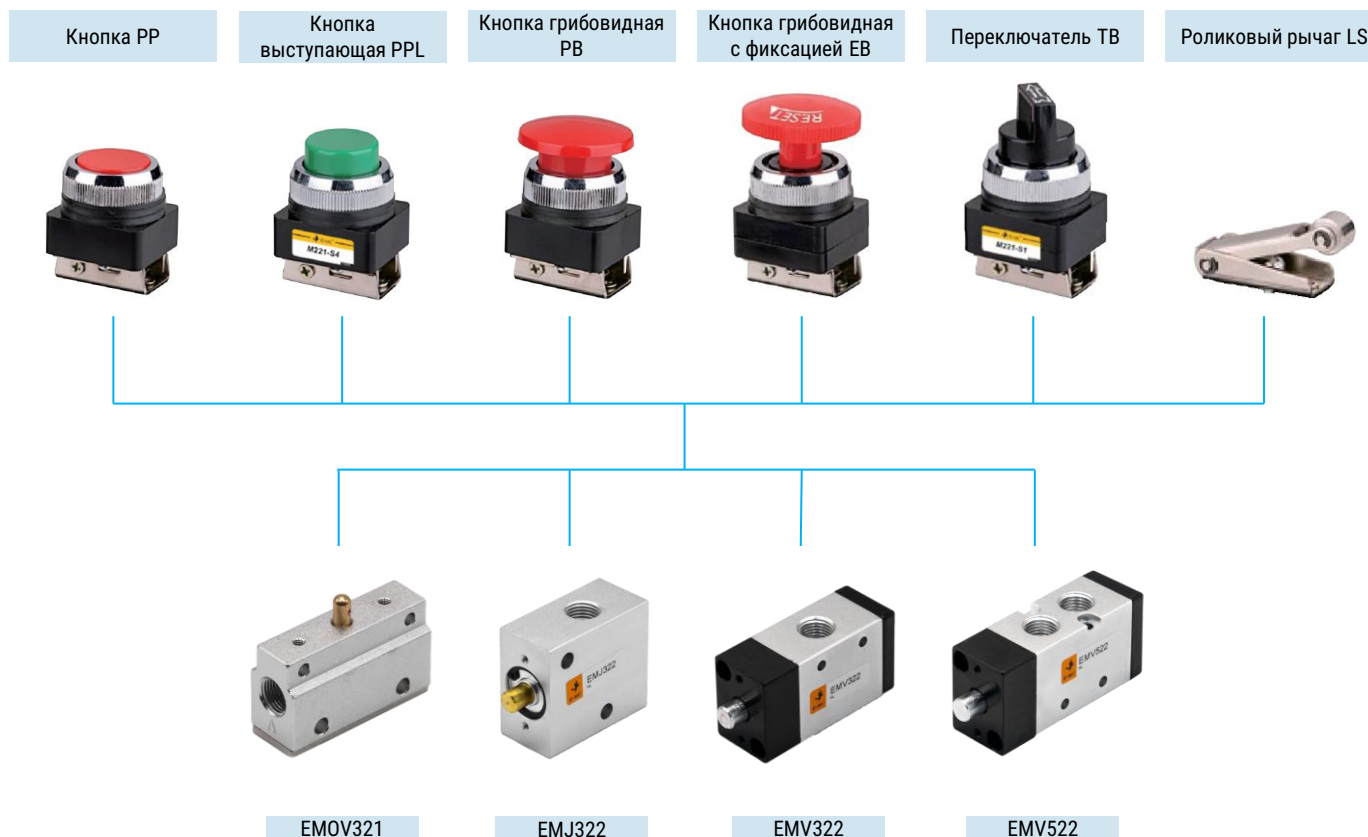

EMOV321

EB-R

PB...

Данные для заказа