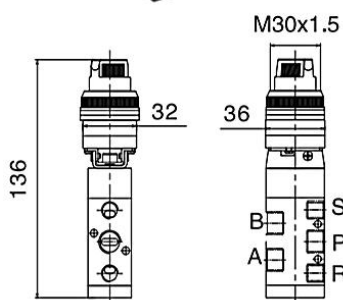

## Основные размеры

EMJ322

EB-R

PB...

TB-B

PPL...

PP...

LS-M

## Основные размеры

EMV322

EB-R

PB...

TB-B

PPL...

PP...

LS-M

## Основные размеры

EMV522

EB-R

PB...

TB-B

PPL...

PP...

LS-M

## Данные для заказа

Функция	Пневматическое присоединение, питание	Пневматическое присоединение, выхлопы	Номер для заказа	Код заказа
3/2 Н.З.	G1/8	G1/8	30046289	EMOV321
	G1/4	G1/4	30046291	EMJ322
	G1/4	G1/4	30044772	EMV322
5/2	G1/4	G1/8	30045846	EMV522