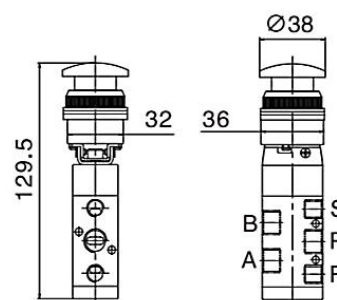

## Основные размеры

EMJ322

EB-R

PB...

TB-B

PPL...

PP...

LS-M

## Основные размеры

EMV322

EB-R

PB...

TB-B

PPL...

PP...

LS-M

## Основные размеры

EMV522

EB-R

PB...

TB-B

PPL...

PP...

LS-M

## Данные для заказа

Функция	Пневматическое присоединение, питание	Пневматическое присоединение, выхлопы	Номер для заказа	Код заказа
3/2 Н.З.	G1/8	G1/8	30046289	EMOV321
	G1/4	G1/4	30046291	EMJ322
	G1/4	G1/4	30044772	EMV322
5/2	G1/4	G1/8	30045846	EMV522