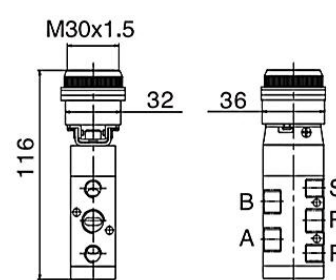

## Основные размеры

EMJ322

EB-R

PB...

TB-B

PPL...

PP...

LS-M

## Основные размеры

EMV322

EB-R

PB...

TB-B

PPL...

PP...

LS-M

## Основные размеры

EMV522

EB-R

PB...

TB-B

PPL...

PP...

LS-M

## Данные для заказа

Функция	Пневматическое присоединение, питание	Пневматическое присоединение, выхлопы	Номер для заказа	Код заказа
3/2 Н.З.	G1/8	G1/8	30046289	EMOV321
	G1/4	G1/4	30046291	EMJ322
	G1/4	G1/4	30044772	EMV322
5/2	G1/4	G1/8	30045846	EMV522