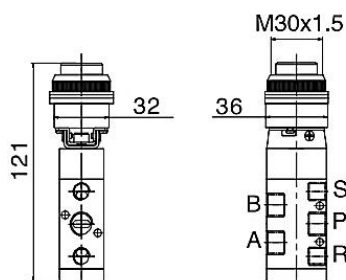

## Основные размеры

EMJ322

EB-R

PB...

TB-B

PPL...

PP...

LS-M

## Основные размеры

EMV322

EB-R

PB...

TB-B

PPL...

PP...

LS-M

## Основные размеры

EMV522

EB-R

PB...

TB-B

PPL...

PP...

LS-M

## Данные для заказа

Функция	Пневматическое присоединение, питание	Пневматическое присоединение, выхлопы	Номер для заказа	Код заказа
3/2 Н.З.	G1/8	G1/8	30046289	EMOV321
	G1/4	G1/4	30046291	EMJ322
	G1/4	G1/4	30044772	EMV322
5/2	G1/4	G1/8	30045846	EMV522