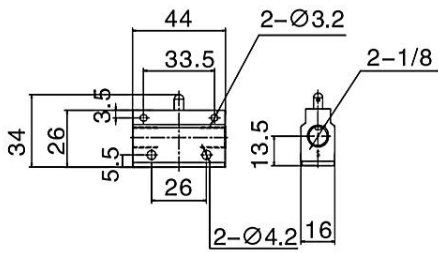

### Описание

- Несколько размеров распределителей: от миниатюрных до больших размеров с резьбой G1/4;
- Гибкость применения благодаря широкому набору различных элементов управления

### Технические характеристики

Основные характеристики	EMOV321	EMJ322	EMV322	EMV522
Функция распределителя	3/2 Н.З.	3/2 Н.З.	3/2 Н.З.	5/2
Пневматическое присоединение	питание	G1/8	G1/4	G1/4
	выхлоп	G1/8	G1/4	G1/4
Рабочая среда	Сжатый воздух по ISO 8573-1:2010 [-:4:-]			
Рабочее давление, МПа	0 ... 0,8			
Рабочая температура, °C	-20 ... +60			
Максимальная частота	5 циклов/сек			
Материал корпуса	Алюминий			
Материал уплотнений	NBR			

## Основные размеры

EMOV321

EB-R

PB...

TB-B

PPL...

PP...

LS-M